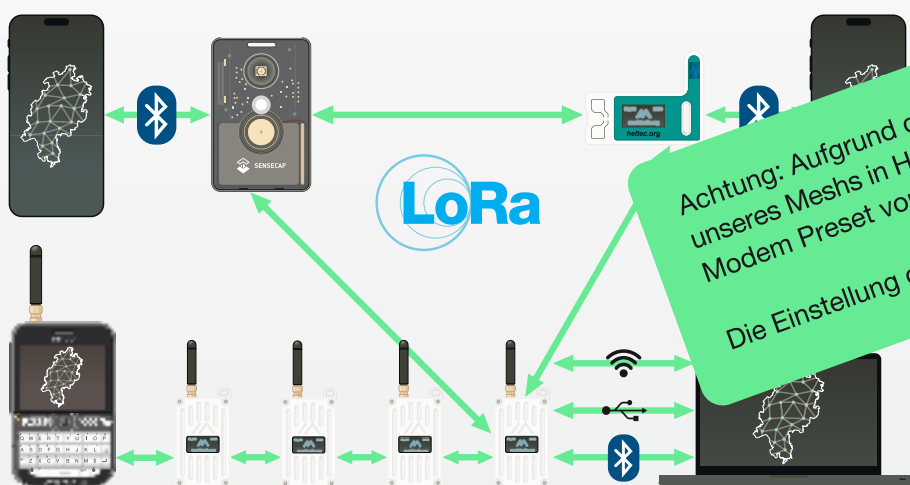

# MESH HESSEN

**MESH HESSEN** ist eine Community und ein Kanal der **Meshtastic®** Familie, die daran arbeitet, ein Mesh-Netzwerk aus solarbetriebenen Meshtastic®-Funkgeräten (Node) in Hessen aufzubauen.

Jeder der ein günstiges Autark betriebenes Node bei sich zu Hause, auf der Arbeit oder wo auch immer aufbaut, ist bereits Teil dieser Community. Dies ermöglicht hier in unserm schönen Bundesland Hessen ein **Autarkes Kommunikationssystem** aufzubauen.

All dies geschieht abseits bestehender Infrastruktur – **ohne Feststrom, ohne Mobilfunk und ohne Internet.**

Achtung: Aufgrund der mittlerweile beachtlichen Größe unseres Meshs in Hessen und Umgebung, stellen wir das Modem Preset von **Long Fast** auf **Short Slow** um. Die Einstellung dafür findest Du im LoRa Menü.